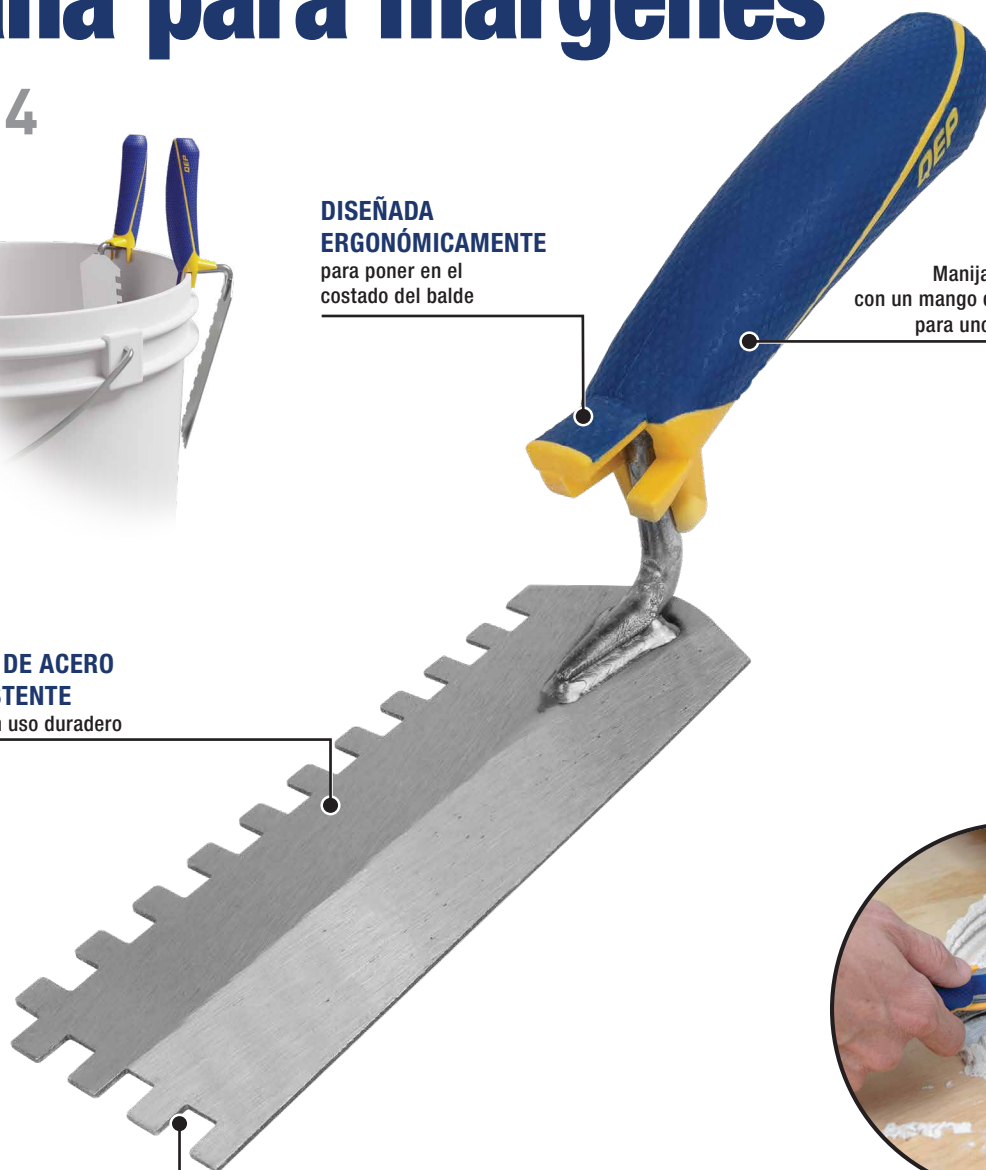

# 15 cm x 5 cm (6" x 2") Llana para márgenes

42114

**DISEÑADA  
ERGONÓMICAMENTE**  
para poner en el  
costado del balde

**COMODIDAD**  
Manija plástica sobremoldeada  
con un mango de caucho antideslizante,  
para uno uso cómodo y continuo

**HOJA DE ACERO  
RESISTENTE**  
para un uso duradero

**6 mm x 6 mm x 6 mm**  
**(1/4" x 1/4" x 1/4")**  
Tamaño de la dentada

**ESPARZA EL MORTERO DELGADO  
EN ÁREAS TRABAJOSAS**

La llana con mango cómodo de QEP® de 15 cm x 5 cm (6" x 2") cabe fácilmente en los baldes para mezclar y deberá ser usada para recoger y esparcir el material, tal como el mortero delgado y el adhesivo, en áreas difícil de alcanzar. El mango de caucho antideslizante reduce la fatiga en el trabajo para un uso cómodo y continuo. Elaborada de acero endurecido y templado, esta llana para márgenes está diseñada para un uso duradero en áreas como debajo de los zócalos y los gabinetes. El tamaño de la dentada de 6 mm x 6 mm x 6 mm (1/4" x 1/4" x 1/4") es para instalar losetas para piso de hasta 200 mm x 200 mm (8" x 8")