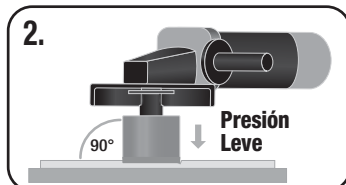

# Broca corona diamantada de 10 cm (4")

10475

hasta **12 VECES** DE VIDA MÁS LARGA que las brocas corona estándar

para **amoladoras**

hasta un **50%** MÁS RÁPIDO QUE UN TALADRO

**DISEÑADA PARA HACER UN CORTE FÁCIL, RÁPIDO Y PRECISO**

## Cómo utilizar:

La amoladora debe usarse a plena potencia

El RPM recomendado es de 8000-12000

La broca corona diamantada de 10 cm (4") de QEP® para las amoladoras estándar, es hasta un 50% más rápida y dura hasta 12X más que las brocas diamantadas estándar. Está diseñada para hacer un corte fácil, rápido y preciso de las losetas de porcelana, cerámica y vidrio. Para todos los tamaños, podrá usar agua como refrescante adicional para prolongar la vida de la broca.