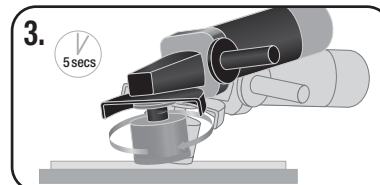

# Broca corona diamantada de 10 cm (4")

10475

hasta **12 VECES** DE VIDA MÁS LARGA que las brocas corona estándar

para **amoladoras**

hasta un **50%** MÁS RÁPIDO QUE UN TALADRO

**DISEÑADA PARA HACER UN CORTE FÁCIL, RÁPIDO Y PRECISO**

## Cómo utilizar:

La amoladora debe usarse a plena potencia

El RPM recomendado es de 8000-12000

La broca corona diamantada de 10 cm (4") de QEP® para las amoladoras estándar, es hasta un 50% más rápida y dura hasta 12X más que las brocas diamantadas estándar. Está diseñada para hacer un corte fácil, rápido y preciso de las losetas de porcelana, cerámica y vidrio. Para todos los tamaños, podrá usar agua como refrescante adicional para prolongar la vida de la broca.