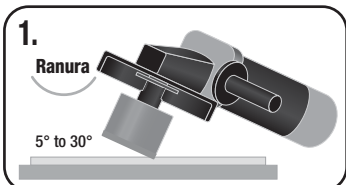

# Broca corona diamantada de 10 cm (4")

10475

hasta **12 VECES** DE VIDA MÁS LARGA que las brocas corona estándar

para **amoladoras**

hasta un **50%** MÁS RÁPIDO QUE UN TALADRO

**DISEÑADA PARA HACER UN CORTE FÁCIL, RÁPIDO Y PRECISO**

## Cómo utilizar:

La amoladora debe usarse a plena potencia

El RPM recomendado es de 8000-12000

La broca corona diamantada de 10 cm (4") de QEP® para las amoladoras estándar, es hasta un 50% más rápida y dura hasta 12X más que las brocas diamantadas estándar. Está diseñada para hacer un corte fácil, rápido y preciso de las losetas de porcelana, cerámica y vidrio. Para todos los tamaños, podrá usar agua como refrescante adicional para prolongar la vida de la broca.