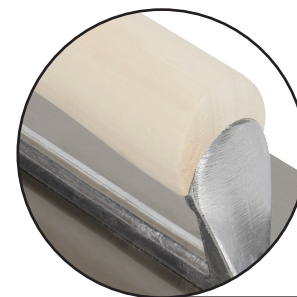

# Truelles à manche en bois

49713 / 49714 / 49716 / 49720

**MANCHE EN BOIS ROBUSTE**  
Pour une prise en main facile

**DURABLE**

Lame en acier au carbone de 11 po (279 mm) x 4,5 po (114 mm) qui a été durcie, trempée, meulée et polie pour assurer sa durabilité

49713

Article #	Taille de l'encoche	Quantité par caisse	Application
49713	1/4" x 1/4" x 1/4" SQ 6 mm x 6 mm x 6 mm	12	Aplicación de mortero delgado sobre losetas cerámicas de 8 po x 8 po (20.3 cm x 20.3 cm) o más pequeñas, tablonces de madera laminada, losetas prensadas planas o madera contrachapada
49714	1/4" x 3/8" x 1/4" SQ 6 mm x 10 mm x 6 mm	12	Aplicación de mortero delgado sobre losetas cerámicas de 8 po x 8 po (20.3 cm x 20.3 cm) hasta 16 po x 16 po (40.64 cm x 40.64 cm)
49716	1/4" x 3/16" V 6 mm x 5 mm	12	Aplicación de mortero delgado sobre losetas para pared de cerámica, aluminio y metal de 6 po x 6 po (15.2 cm x 15.2 cm) hasta 12 po x 12 po (30.48 cm x 30.48 cm)
49720	1/2" x 1/2" x 1/2" SQ 13 mm x 13 mm x 13 mm	12	Aplicación de mortero delgado o de base mediana sobre losetas grandes de piedra natural o saltillo 12 po x 12 po (30.48 cm x 30.48 cm) o más grandes

**ROBUSTE**  
Manche en bois large qui permet de manipuler facilement la truelle

Les truelles en acier au carbone traditionnelles de 11 po (279 mm) QEP® sont conçues de façon professionnelle pour appliquer un lit de mortier mince durant la pose de certains carreaux. Ces truelles à manche en bois pour revêtement de sol sont faciles à manipuler et sont dotées de lames durables en acier trempé et durci. La tige en aluminium moulé offre un soutien supplémentaire.