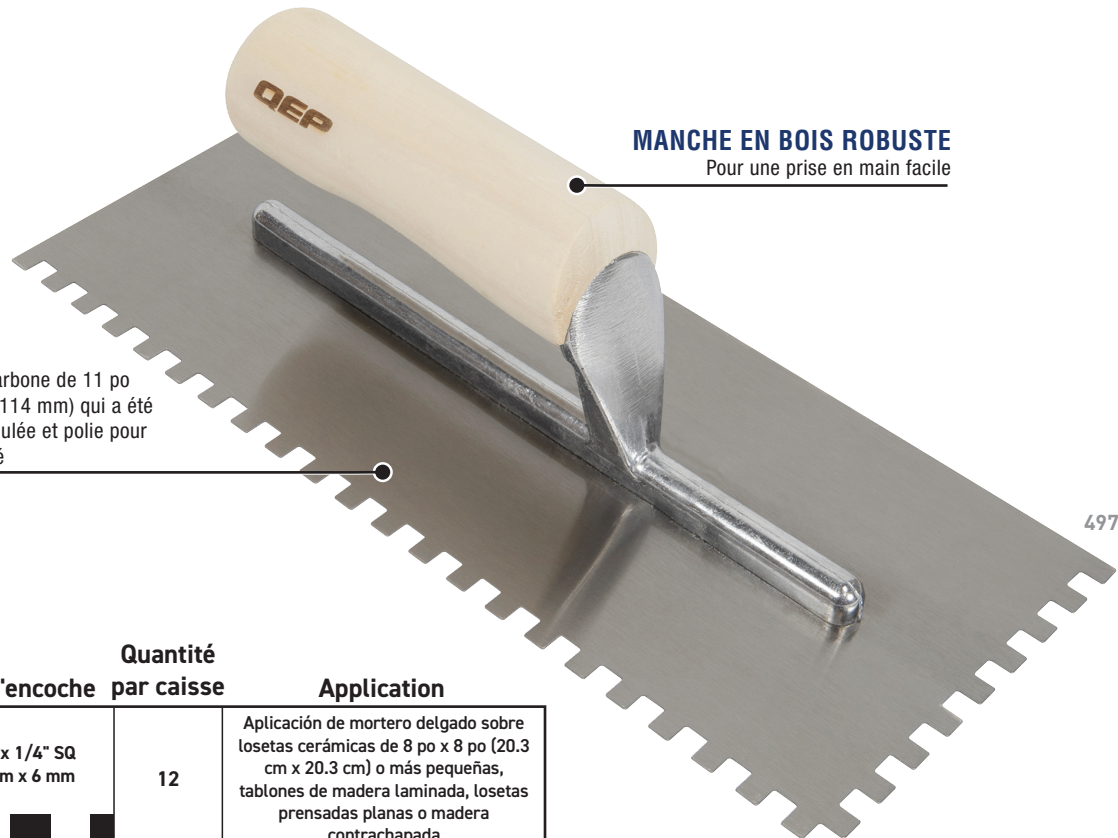

# Truelles à manche en bois

49713 / 49714 / 49716 / 49720

**MANCHE EN BOIS ROBUSTE**  
Pour une prise en main facile

**DURABLE**

Lame en acier au carbone de 11 po (279 mm) x 4,5 po (114 mm) qui a été durcie, trempée, meulée et polie pour assurer sa durabilité

49713

Article #	Taille de l'encoche	Quantité par caisse	Application
49713	1/4" x 1/4" x 1/4" SQ 6 mm x 6 mm x 6 mm	12	Aplicación de mortero delgado sobre losetas cerámicas de 8 po x 8 po (20.3 cm x 20.3 cm) o más pequeñas, tablonces de madera laminada, losetas prensadas planas o madera contrachapada
49714	1/4" x 3/8" x 1/4" SQ 6 mm x 10 mm x 6 mm	12	Aplicación de mortero delgado sobre losetas cerámicas de 8 po x 8 po (20.3 cm x 20.3 cm) hasta 16 po x 16 po (40.64 cm x 40.64 cm)
49716	1/4" x 3/16" V 6 mm x 5 mm	12	Aplicación de mortero delgado sobre losetas para pared de cerámica, aluminio y metal de 6 po x 6 po (15.2 cm x 15.2 cm) hasta 12 po x 12 po (30.48 cm x 30.48 cm)
49720	1/2" x 1/2" x 1/2" SQ 13 mm x 13 mm x 13 mm	12	Aplicación de mortero delgado o de base mediana sobre losetas grandes de piedra natural o saltillo 12 po x 12 po (30.48 cm x 30.48 cm) o más grandes

**ROBUSTE**  
Manche en bois large qui permet de manipuler facilement la truelle

Les truelles en acier au carbone traditionnelles de 11 po (279 mm) QEP® sont conçues de façon professionnelle pour appliquer un lit de mortier mince durant la pose de certains carreaux. Ces truelles à manche en bois pour revêtement de sol sont faciles à manipuler et sont dotées de lames durables en acier trempé et durci. La tige en aluminium moulé offre un soutien supplémentaire.