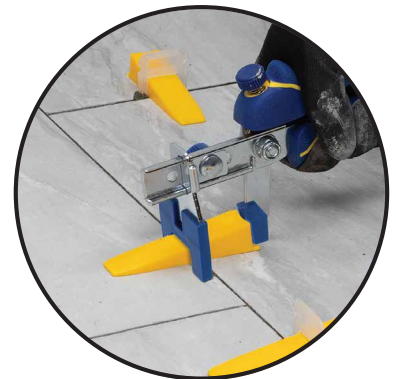

Kit de nivellement pour les carreaux

78252

Le kit comprend :

- 100 clips de nivellement de 1.5 mm
- 100 cales de nivellement réutilisables
- Pincettes de nivellement pour installation professionnelle
- Raclette à coulis
- Éponge à jointoyer carrée Pro
- Seau à mélanger de 3.5 gallons
- Directives pour le nivellement des carreaux

X 100

1/16"
1.5 mm

X 100

POUR NIVELER LES CARREAUX

SCANNEZ ICI POUR
INFORMATIONS
SUPPLEMENTAIRES

Le kit de nivellement de carreaux Pro de QEP® comprend des clips, des cales, des pincettes de nivellement de carreaux d'installation professionnelle, une raclette à coulis, une éponge à coulis et des directives emballées dans un seau qui peut être utilisé pour le mélange. Achetez séparément l'encoche de truelle appropriée selon votre projet et vous aurez tout ce dont vous avez besoin pour niveler les carreaux.