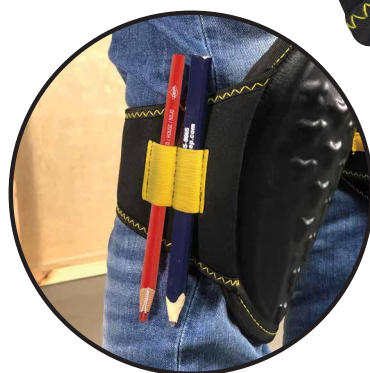

Genouillères à noyau en gel

79645

ProMAXGel

CONFORT

Doublure matelassée en néoprène à imbibition par capillarité

AJUSTEMENT PARFAIT

Sangle de fixation extra longue avec une tirette pour un retrait facile

RÉSISTANTES

Surface texturée pour une prise antidérapante

NOUVEAU BANDES DE SILICONE ANTIDÉRAPANTES

TECHNOLOGIE À GEL

Couche de gel complètement encapsulée dans de la mousse EVA pour un coussinage maximal

N° d'article	Détails de l'emballage	Qté par caisse
79645	Caisse présentoir	6

SCANNEZ ICI POUR
INFORMATIONS
SUPPLÉMENTAIRES

Conçues pour les installateurs professionnels de revêtements de sol, les genouillères en gel ProMax QEP® peuvent servir pour la plupart des travaux, tant à l'intérieur qu'à l'extérieur. Ces genouillères comportent des couches de gel et de mousse pour un rembourrage important et un confort durable. Adaptées aux travaux commerciaux, ces genouillères légères sont confortables et conçues pour une protection durable. Les améliorations comprennent une sangle extra longue et des bandes de silicone pour une prise solide et un ajustement confortable.