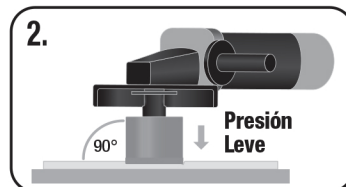

Broca corona diamantada de 10 cm (4")

10475

hasta **12 VECES**
DE VIDA MÁS LARGA
que las brocas corona estándar

hasta un **50%**
MÁS RÁPIDO
QUE UN TALADRO

DISEÑADA PARA HACER UN CORTE FÁCIL, RÁPIDO Y PRECISO

Cómo utilizar:

La amoladora debe usarse a plena potencia

El RPM recomendado es de 8000-12000

La broca corona diamantada de 10 cm (4") de QEP® para las amoladoras estándar, es hasta un 50% más rápida y dura hasta 12X más que las brocas diamantadas estándar. Está diseñada para hacer un corte fácil, rápido y preciso de las losetas de porcelana, cerámica y vidrio. Para todos los tamaños, podrá usar agua como refrescante adicional para prolongar la vida de la broca.