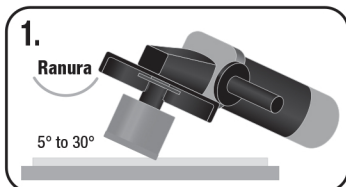

Broca corona diamantada de 10 cm (4")

10475

hasta **12 VECES**
DE VIDA MÁS LARGA
que las brocas corona estándar

hasta un **50%**
MÁS RÁPIDO
QUE UN TALADRO

DISEÑADA PARA HACER UN CORTE FÁCIL, RÁPIDO Y PRECISO

Cómo utilizar:

La amoladora debe usarse a plena potencia

El RPM recomendado es de 8000-12000

La broca corona diamantada de 10 cm (4") de QEP® para las amoladoras estándar, es hasta un 50% más rápida y dura hasta 12X más que las brocas diamantadas estándar. Está diseñada para hacer un corte fácil, rápido y preciso de las losetas de porcelana, cerámica y vidrio. Para todos los tamaños, podrá usar agua como refrescante adicional para prolongar la vida de la broca.