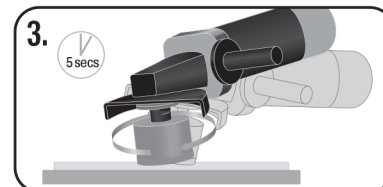

Broca corona diamantada de 10 cm (4")

10475

hasta **12 VECES**
DE VIDA MÁS LARGA
que las brocas corona estándar

hasta un **50%**
MÁS RÁPIDO
QUE UN TALADRO

DISEÑADA PARA HACER UN CORTE FÁCIL, RÁPIDO Y PRECISO

Cómo utilizar:

La amoladora debe usarse a plena potencia

El RPM recomendado es de 8000-12000

La broca corona diamantada de 10 cm (4") de QEP® para las amoladoras estándar, es hasta un 50% más rápida y dura hasta 12X más que las brocas diamantadas estándar. Está diseñada para hacer un corte fácil, rápido y preciso de las losetas de porcelana, cerámica y vidrio. Para todos los tamaños, podrá usar agua como refrescante adicional para prolongar la vida de la broca.