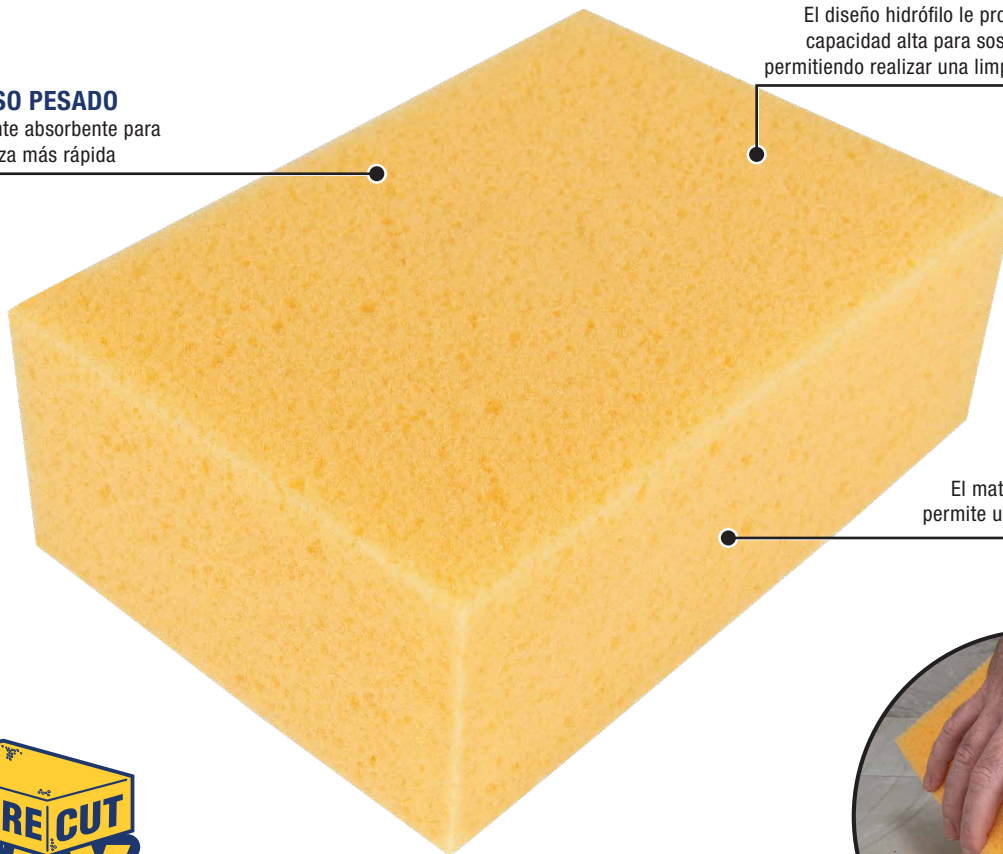

Esponja profesional cuadrada para rejuntado

70006-18

PARA USO PESADO

Es altamente absorbente para una limpieza más rápida

EFICIENTE

El diseño hidrófilo le proporciona una capacidad alta para sostener el agua permitiendo realizar una limpieza efectiva

DURADERO

El material de poliuretano le permite un desempeño máximo

LAS ESQUINAS CUADRADAS PROPORCIONAN UN DESEMPEÑO MÁXIMO CUANDO TRABAJA CON LÍNEAS DE REJUNTADO ANGOSTAS Y CON ESUNAS ESTRECHAS

Item No.	Detalles del empaque	Cantidad por caja
70006-18	Empacadas individualmente	18

ESCANEE AQUÍ
INFORMACIÓN
DEL PRODUCTO

La esponja profesional cuadrada para rejuntado de QEP® está diseñada con células hidrófilas que ofrecen una capacidad mayor de absorción de agua y permiten limpiar rápidamente el rejuntado y el residuo durante la instalación de losetas para pisos y paredes. Las esquinas cuadradas proporcionan un desempeño máximo cuando trabaja con líneas de rejuntado angostas y esquinas estrechas. Es para uso pesado y es altamente absorbente para una limpieza más rápida, su construcción duradera de poliuretano hace que sea la esponja preferida por los instaladores profesionales. Medidas de la esponja 17 cm x 11.8 cm x 6 cm (6.75" x 4.675" x 2.375")