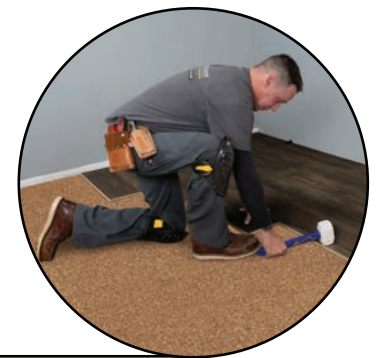

Actúa como una membrana para aislar las grietas que resiste contra el estrés transferido por las grietas en el subsuelo a través de las superficies de pisos

ABSORCIÓN DE SONIDO

Reduce la transmisión de sonido desde de la superficie del piso y también a través del piso hasta los espacios de vivienda abajo

FÁCIL DE INSTALAR

Instalado con el método de pegamento directo o suelto**

IIC STC Δ
74* | 70* | 22

*Losetas cerámicas en lajas de concreto de 15 cm (6")

VERSÁTIL

Para usar debajo de losetas cerámicas, piedra, mármol, piso de madera pegado y sistemas de pisos flotantes