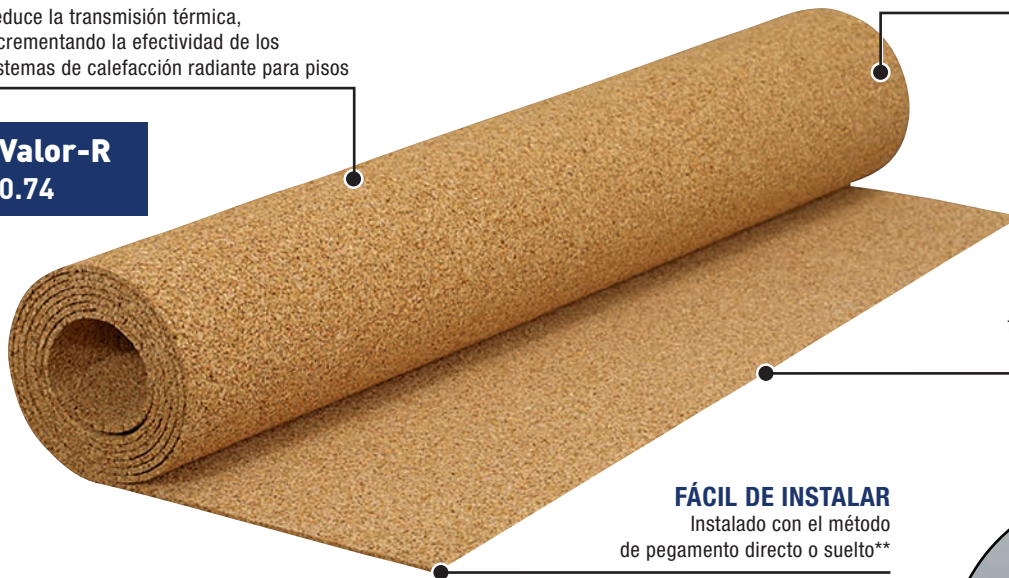

Contrapiso de corcho natural de 6 mm

72000Q / 72003Q / 72005Q

AISLANTE

Reduce la transmisión térmica, incrementando la efectividad de los sistemas de calefacción radiante para pisos

Valor-R
0.74

SUPRESIÓN DE GRIETAS

Actúa como una membrana para aislar las grietas que resiste contra el estrés transferido por las grietas en el subsuelo a través de las superficies de pisos

ABSORCIÓN DE SONIDO

Reduce la transmisión de sonido desde de la superficie del piso y también a través del piso hasta los espacios de vivienda abajo

FÁCIL DE INSTALAR

Instalado con el método de pegamento directo o suelto**

IIC STC Δ
74* | 70* | 22

*Losetas cerámicas en lajas de concreto de 15 cm (6")

VERSÁTIL

Para usar debajo de losetas cerámicas, piedra, mármol, piso de madera pegado y sistemas de pisos flotantes

**Para obtener una lista de los adhesivos recomendados para usar en las instalaciones de pegamento directo, por favor visite qep.com o llame al 866-435-8665

PRODUCTO #	DESCRIPCIÓN	QTY	TAMAÑO	COBERTURA
72000Q	Rollo de 6 mm (1/4")	1 rollo	1.22 m x 7.62 m	9.3 m ² / rollo 1.22m x 7.62 m (100 ft ² / rollo (48"x25"))
72003Q	Rollo de 6 mm (1/4")	1 rollo	1.22 m x 7.62 m	18.6 m ² / rollo 1.22m x 7.62 m (200 ft ² / rollo (48"x25"))
72005Q	Láminas de 6 mm (1/4")	5 láminas	.61 m x .91 m	2.8 m ² / caja .61 m x .91 m (2'x 3')