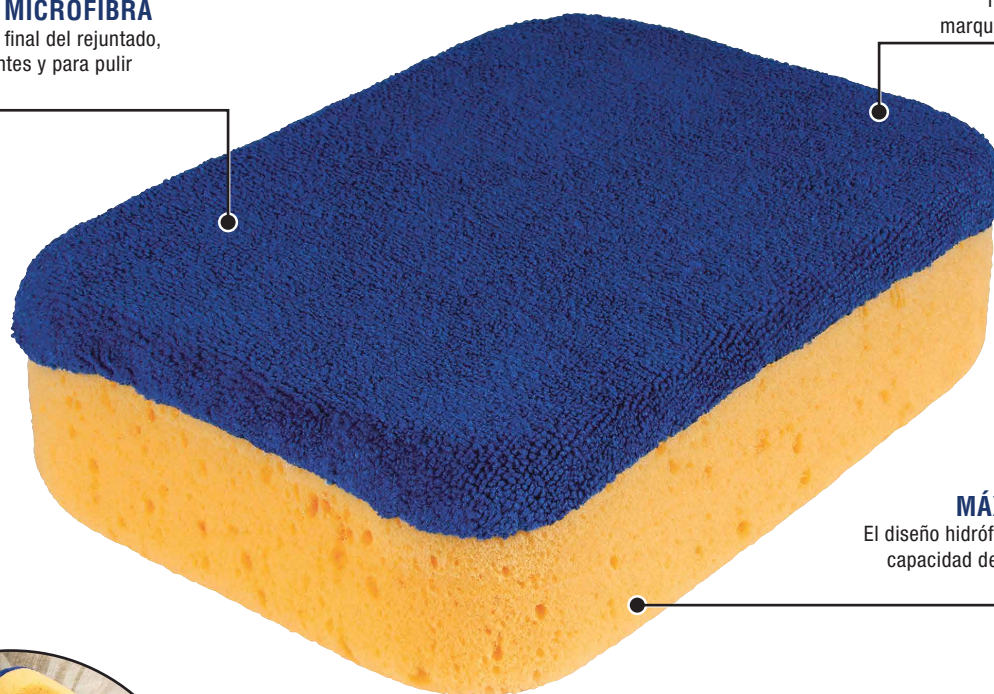

Éponge de polissage en microfibre

70010

SUPERFICIE DE MICROFIBRA

Ideal para la limpieza final del rejuntado, la aplicación de sellantes y para pulir las losetas

FLUIDA

El diseño de esquinas redondeadas evita que se marque o estropee el rejuntado

MÁXIMA ABSORCIÓN

El diseño hidrófilo proporciona una gran capacidad de retención de agua para una limpieza eficaz

CALIDAD INDUSTRIAL

Diseñada para la limpieza de la rejuntado durante la instalación de azulejos y losetas

SCANNEZ ICI POUR
INFORMATIONS
SUPPLÉMENTAIRES

La esponja de microfibra de tamaño grande de QEP® está diseñada para soportar limpiezas pesadas, por lo cual es ideal para la colocación del rejuntado durante la instalación de losetas. Su diseño multiusos de dos caras cuenta con un lado de microfibra para pulir y el otro para eliminar la opacidad del rejuntado. Las 4 esquinas redondeadas evitan que el rejuntado se salga o se estropee para obtener resultados profesionales. Esta esponja también es ideal para la limpieza general y el lavado de coches y barcos. La esponja mide 7 1/2 po x 5 1/2 po x 2 po (19.05 cm x 13.97 cm x 5.08 cm).